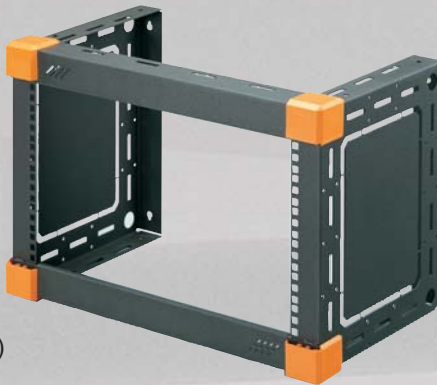

easy Rack

- Lille 19" openframe ramme til hub og krydsfelter

30 766 2060

19" rack

- Grafitgrå
- 6 HE (376,7 mm)
- 315,9 mm dyb
- Top- og bundplade kan bestilles separat